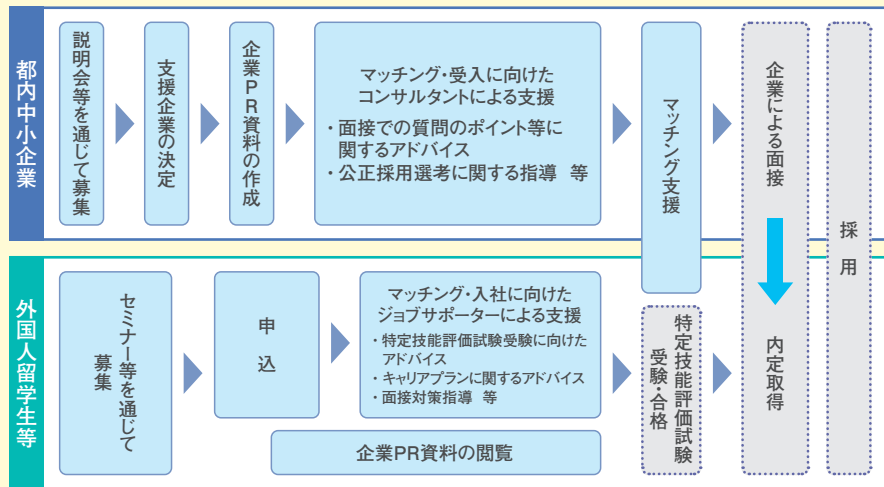

事業スキーム

※企業の要望に応じ、マッチング後のコンサルタント支援も対応可

都の支援項目

企業又は外国人材の実施項目

海外高度人材獲得支援事業のご紹介

海外在住の高度外国人材に向けて都内中小企業の魅力を発信し、世界から東京都に人材を誘致する事業です。また、マッチングや就業体験の機会を提供し、都内での就職を促進します。